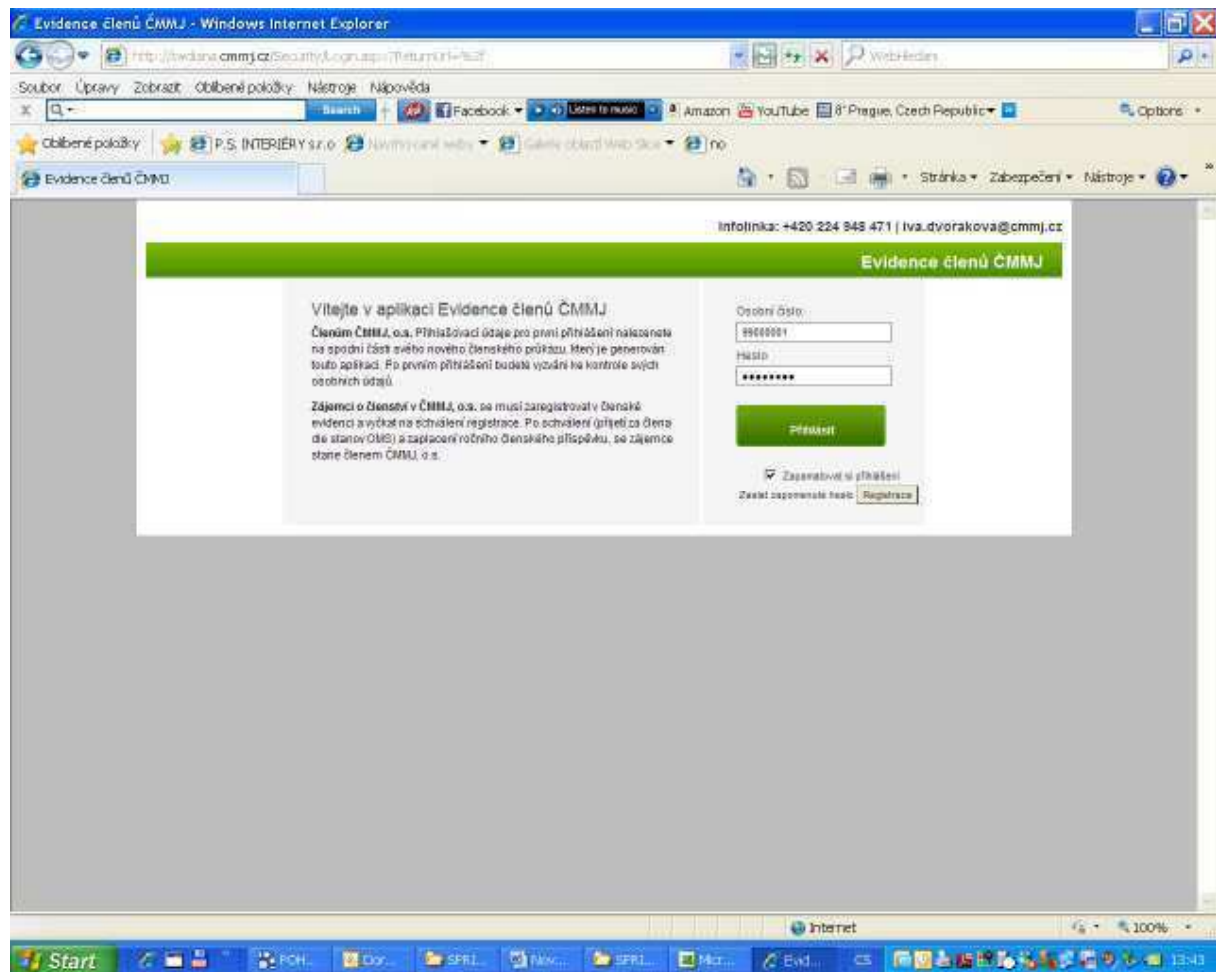

V platnosti zůstávají i již dříve vydané členské průkazy.